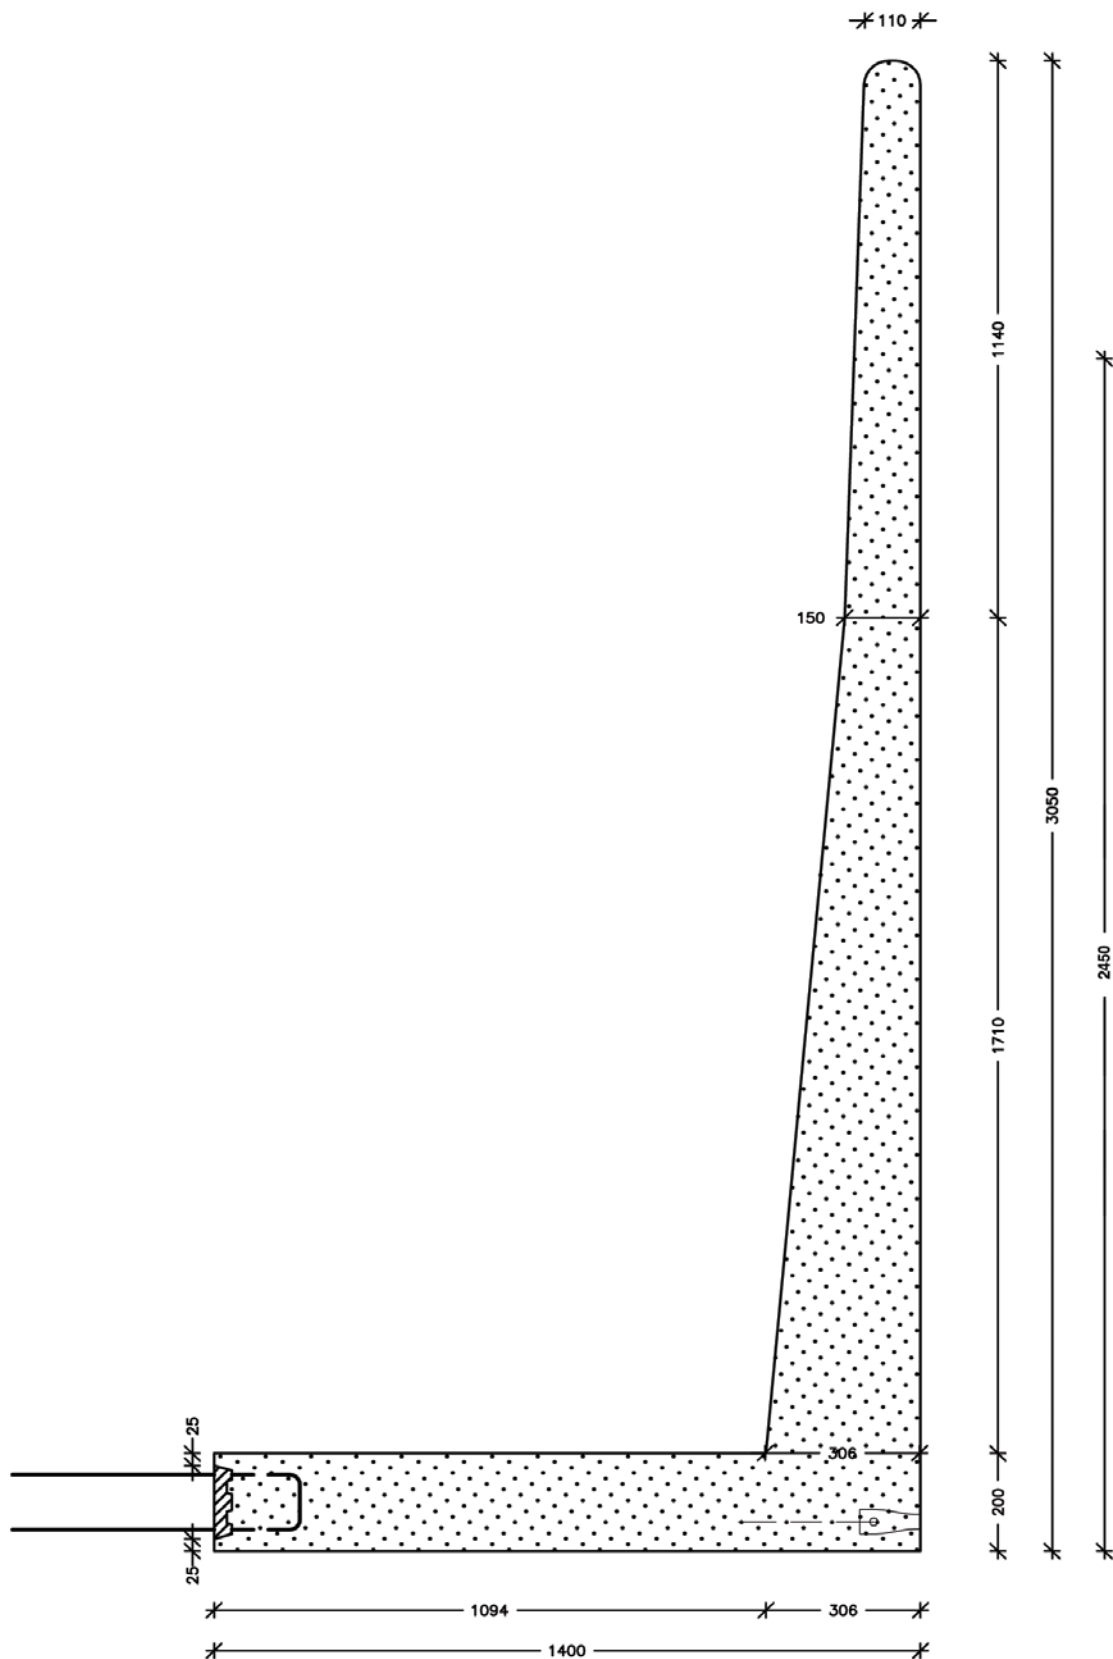

# L-element opstalt, mål 1:15 Type 200 x 245 / 305, 24 tons

Lundsby Industri A/S  
Nørrevangen 18, 9631 Gedsted  
Tlf. +45 98 64 57 00, Fax +45 98 64 58 53